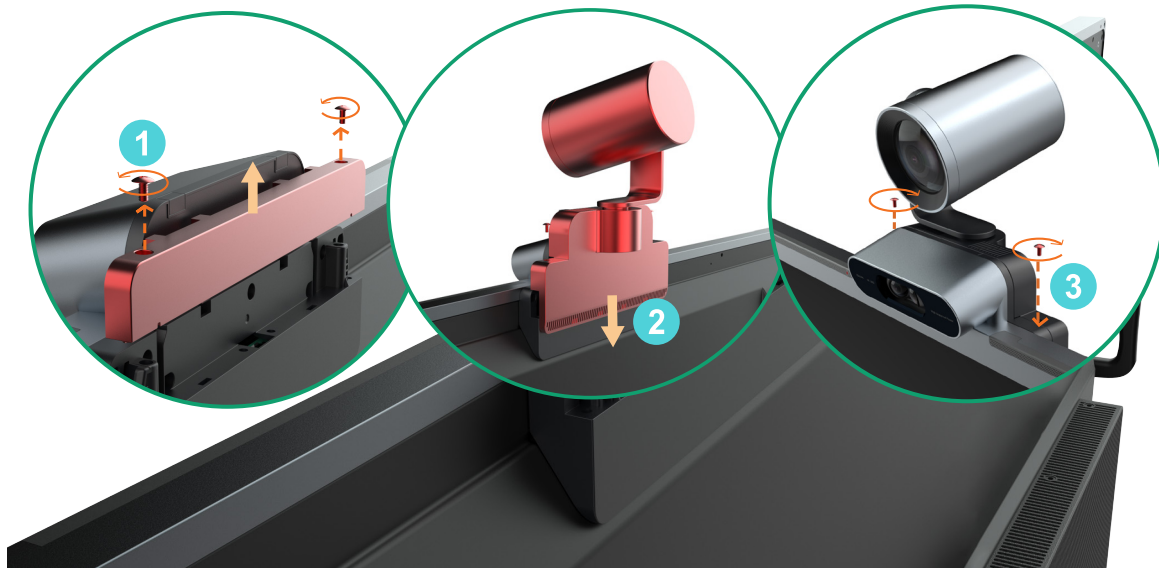

Yealink MB-12X Pro

Quick Start Guide V1.0

Schnellstartanleitung
Guide de démarrage rapide
Guía de inicio rápido

Installation Video

Installationsvideo
Vidéo d'installation
Vídeo de instalación

43010403383